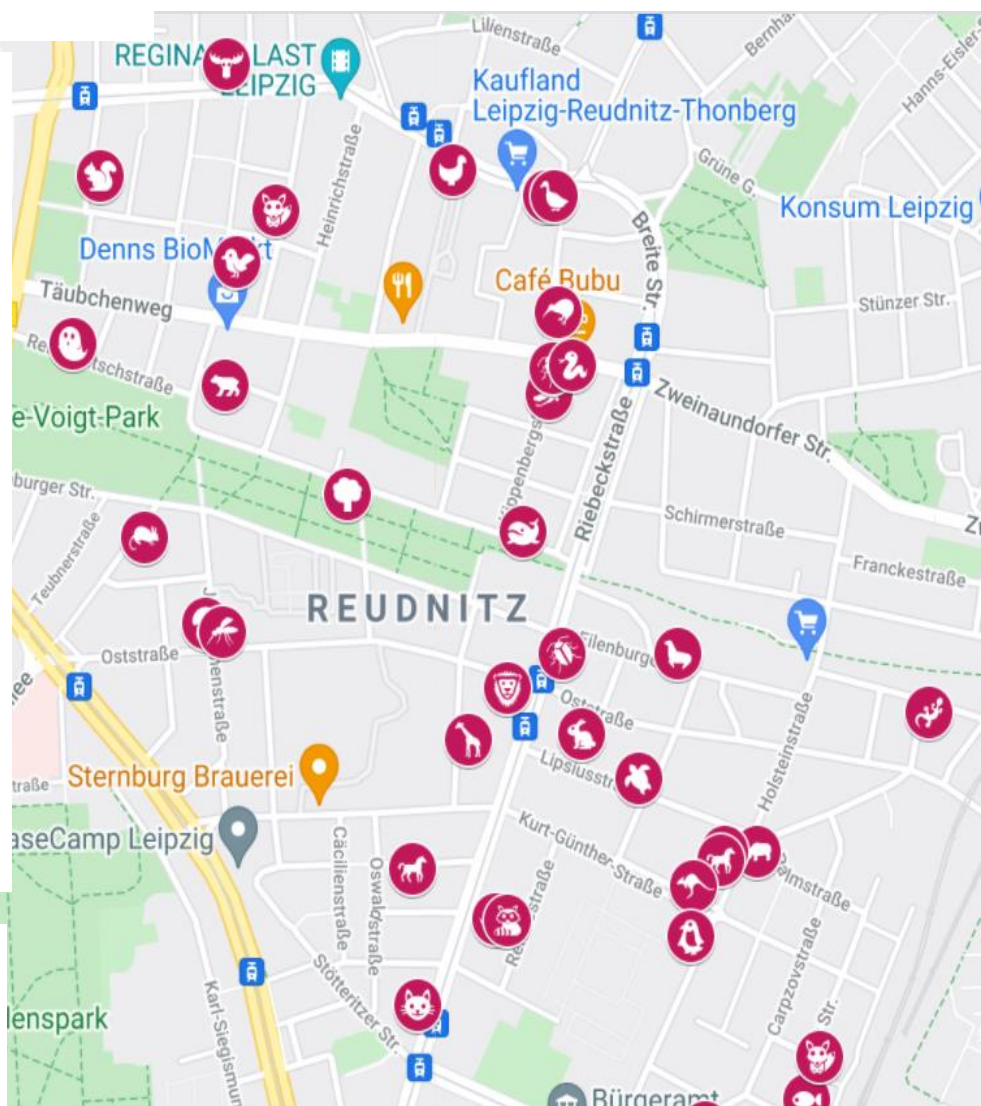

HINTERHOFFLOH MARKTREUDNITZ

- Reichpietschstraße 63
- Albert-Schweitzer-Straße 13
- Augustenstraße 15
- Baedekerstraße 4
- Breitkopfstraße 18
- Dresdner Str. 74
- Dresdner Str. 41
- Dresdner Str. 82
- Dresdner Str. 84
- Eilenburger Str. 39
- Fuchshainer Str. 9
- Hofer Str. 22
- Hofer Str. 30
- Hofer Str. 92
- Holsteinstraße 17
- Holsteinstraße 26
- Holsteinstraße 28
- Holsteinstraße 32
- Holsteinstraße 34
- Johannisallee 1
- Josephinenstraße 14
- Josephinenstraße 15
- Kippenbergstraße 12
- Kippenbergstraße 24
- Lenes Garten
- Lipsiusstraße 17
- Oststraße 54

- Dresdner Str. 84
- Dresdner Str. 84
- Eilenburger Str. 39
- Fuchshainer Str. 9
- Hofer Str. 22
- Hofer Str. 30
- Hofer Str. 92
- Holsteinstraße 17
- Holsteinstraße 26
- Holsteinstraße 28
- Holsteinstraße 32
- Holsteinstraße 34

- Perthesstraße 8
- Reichpietschstraße 9
- Riebeckstraße 44
- Riebeckstraße 5
- Robert-Volkman-Straße 4
- Stammstraße 4
- Stammstraße 6
- Täubchenweg 84
- Täubchenweg 86
- Viktoriastraße 6